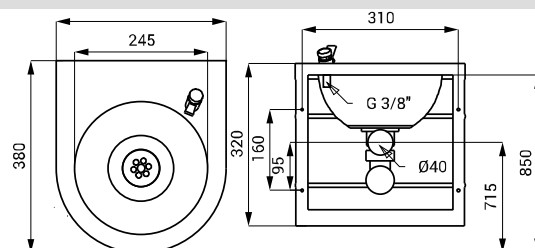

Caracteristici:

- cișmea apă potabilă stativă cu buton de acționare și gură de scurgere
- fixare pe pardoseală (SLUN 23), fixare de perete (SLUN 43)
- SLUN 23: înălțime 800 mm, SLUN 23M: înălțime 650 mm
- posibilitate reglare debit de la buton
- umplută cu spumă de poliuretanic (pt. evitarea zgomotului specific de metal)
- material CrNi 18/10 (AISI - 304)
- finisaj: interior polisat, exterior periat

SLUN 23

SLUN 23M

SLUN 43S

SLUN 43

Specificații livrare:

- SLUN 23 – cod 93230 fântână apă potabilă din inox, armătură, sifon
- SLUN 23M – cod 83236 fântână apă potabilă din inox, armătură, sifon
- SLUN 43 – cod 93430 fântână apă potabilă din inox, armătură, sifon
- SLUN 43C – cod 83438 fântână apă potabilă din inox, armătură, răcire, sifon
- SLUN 43CS – cod 83439 fântână apă potabilă din inox, armătură, țeavă umplere recipiente, răcire, sifon
- SLUN 43S – cod 83435 fântână apă potabilă din inox, armătură, țeavă umplere recipiente, sifon

Dimensiuni:

SLUN 14

SLUN 62

SLUN 62S

Dimensiuni:

- 1 - gură scurgere
- 2 - gură umplere recipiente (numai SLUN 43S/CS)
- 3 - alimentare apă filet ext. G 1/2"

SLUN 43S

SLUN 23