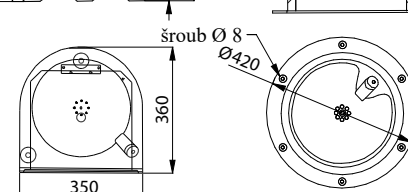

Caracteristici:

- cișmea apă potabilă stativă cu buton de acționare și gură de scurgere
- fixare pe pardoseală (SLUN 23), fixare de perete (SLUN 43)
- SLUN 23: înălțime 800 mm, SLUN 23M: înălțime 650 mm
- posibilitate reglare debit de la buton
- umplută cu spumă de poliuretanic (pt. evitarea zgomotului specific de metal)
- material CrNi 18/10 (AISI - 304)
- finisaj: interior polisat, exterior periat

Dimensiuni:

SLUN 14

SLUN 62

SLUN 62S

Dimensiuni:

- 1 - gură scurgere
- 2 - gură umplere recipiente (numai SLUN 43S/CS)
- 3 - alimentare apă filet ext. G 1/2"

SLUN 43S

SLUN 23