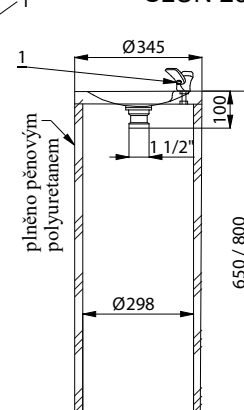

Caracteristici:

- cișmea apă potabilă stativă cu buton de acționare și gură de scurgere
- fixare pe pardoseală (SLUN 23), fixare de perete (SLUN 43)
- SLUN 23: înălțime 800 mm, SLUN 23M: înălțime 650 mm
- posibilitate reglare debit de la buton
- umplută cu spumă de poliuretanic (pt. evitarea zgomotului specific de metal)
- material CrNi 18/10 (AISI - 304)
- finisaj: interior polisat, exterior periat

Dimensiuni:

SLUN 14

SLUN 62

SLUN 62S

Dimensiuni:

- 1 - gură scurgere
- 2 - gură umplere recipiente (numai SLUN 43S/CS)
- 3 - alimentare apă filet ext. G 1/2"

SLUN 43S

SLUN 23

Cișmele apă potabilă din inox