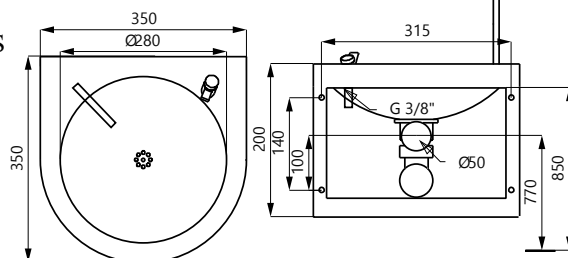

Caracteristici:

- cișmea apă potabilă stativă cu buton de acționare și gură de scurgere
- fixare pe pardoseală (SLUN 23), fixare de perete (SLUN 43)
- SLUN 23: înălțime 800 mm, SLUN 23M: înălțime 650 mm
- posibilitate reglare debit de la buton
- umplută cu spumă de poliuretanic (pt. evitarea zgomotului specific de metal)
- material CrNi 18/10 (AISI - 304)
- finisaj: interior polisat, exterior periat

Dimensiuni:

SLUN 14

SLUN 62

SLUN 62S

Dimensiuni:

- 1 - gură scurgere
- 2 - gură umplere recipiente (numai SLUN 43S/CS)
- 3 - alimentare apă filet ext. G 1/2"

SLUN 43S

SLUN 23