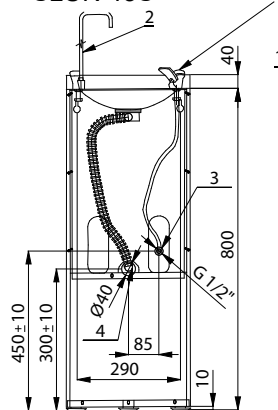

Caracteristici:

- cișmea apă potabilă stativă cu buton de acționare și gură de scurgere
- fixare pe pardoseală (SLUN 23), fixare de perete (SLUN 43)
- SLUN 23: înălțime 800 mm, SLUN 23M: înălțime 650 mm
- posibilitate reglare debit de la buton
- umplută cu spumă de poliuretanic (pt. evitarea zgomotului specific de metal)
- material CrNi 18/10 (AISI - 304)
- finisaj: interior polisat, exterior periat

SLUN 23

SLUN 23M

SLUN 43S

SLUN 43

Specificații livrare:

- SLUN 23 – cod 93230 fântână apă potabilă din inox, armătură, sifon
- SLUN 23M – cod 83236 fântână apă potabilă din inox, armătură, sifon
- SLUN 43 – cod 93430 fântână apă potabilă din inox, armătură, sifon
- SLUN 43C – cod 83438 fântână apă potabilă din inox, armătură, răcire, sifon
- SLUN 43CS – cod 83439 fântână apă potabilă din inox, armătură, țeavă umplere recipiente, răcire, sifon
- SLUN 43S – cod 83435 fântână apă potabilă din inox, armătură, țeavă umplere recipiente, sifon

Dimensiuni:

SLUN 14

SLUN 62

SLUN 62S

Dimensiuni:

- 1 - gură scurgere
- 2 - gură umplere recipiente (numai SLUN 43S/CS)
- 3 - alimentare apă filet ext. G 1/2"

SLUN 43S

SLUN 23

Cișmele apă potabilă din inox