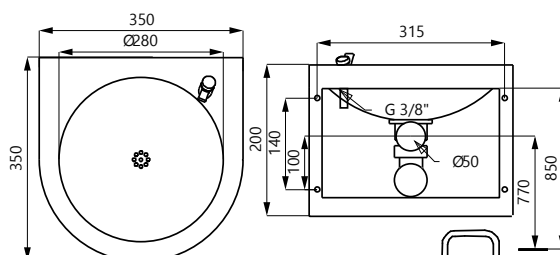

Caracteristici:

- cișmea apă potabilă stativă cu buton de acționare și gură de scurgere
- fixare pe pardoseală (SLUN 23), fixare de perete (SLUN 43)
- SLUN 23: înălțime 800 mm, SLUN 23M: înălțime 650 mm
- posibilitate reglare debit de la buton
- umplută cu spumă de poliuretanic (pt. evitarea zgomotului specific de metal)
- material CrNi 18/10 (AISI - 304)
- finisaj: interior polisat, exterior periat

SLUN 23

SLUN 23M

SLUN 43S

SLUN 43

Specificații livrare:

- SLUN 23 – cod 93230 fântână apă potabilă din inox, armătură, sifon
- SLUN 23M – cod 83236 fântână apă potabilă din inox, armătură, sifon
- SLUN 43 – cod 93430 fântână apă potabilă din inox, armătură, sifon
- SLUN 43C – cod 83438 fântână apă potabilă din inox, armătură, răcire, sifon
- SLUN 43CS – cod 83439 fântână apă potabilă din inox, armătură, țeavă umplere recipiente, răcire, sifon
- SLUN 43S – cod 83435 fântână apă potabilă din inox, armătură, țeavă umplere recipiente, sifon

Dimensiuni:

SLUN 14

SLUN 62

SLUN 62S

Dimensiuni:

- 1 - gură scurgere
- 2 - gură umplere recipiente (numai SLUN 43S/CS)
- 3 - alimentare apă filet ext. G 1/2"

SLUN 43S

SLUN 23